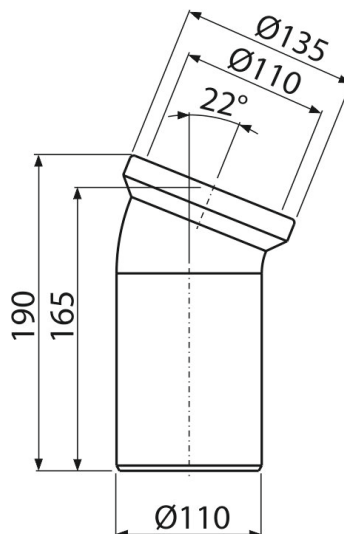

A90-22

Коліно для унітазу 22°

Галузь застосування

Для підключення унітазу до каналізаційного стоку

Характеристика

- Матеріал: поліпропілен
- Пряме підключення до каналізаційного стоку Ø110 мм
- Кут нахилу 22°

Зміст комплекту

- Коліно
- Прокладка

Код замовлення, Логістична інформація

Код	EAN	Вага (шт упаковка палета)	Розміри (шт упаковка)	Кількість (упаковка палета)
A90-22	8594045931839	0,35 7,08 133,3 кг	190×135×140 590×430×390 мм	20 320 шт