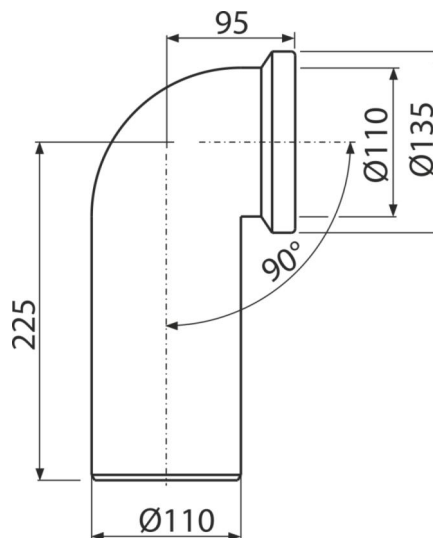

# A90-90

Коляно за тоалетна чиния 90°, свързващо

**Приложение**

За да свържете тоалетната чиния към дренажната тръба

**Характеристики**

- Материал: полипропилен
- Връзка с канализация Ø110 мм
- Ъгъл на наклон 90°

**Обхват на доставката**

- Коляно
- Уплътнение

**Продуктов код, Логистична информация**

Код	EAN	Тегло (брой   опаковка   палет)	Размери (брой   опаковка)	Количество (опаковка   палет)
A90-90	8594045931846	0,41   4,92   98,7 кг	260x110x150   590x430x390 мм	12   192 бр