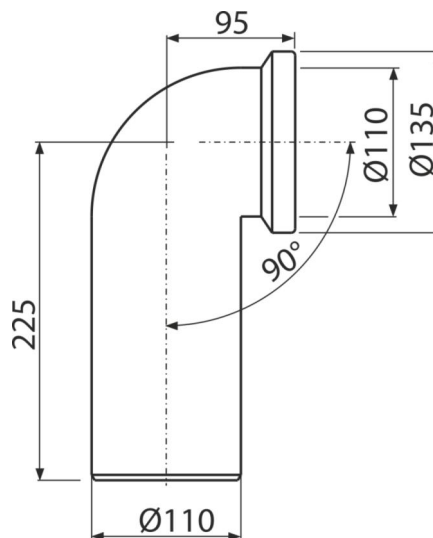

A90-90

Коляно за тоалетна чиния 90°, свързващо

Приложение

За да свържете тоалетната чиния към дренажната тръба

Характеристики

- Материал: полипропилен
- Връзка с канализация Ø110 мм
- Ъгъл на наклон 90°

Обхват на доставката

- Коляно
- Уплътнение

Продуктов код, Логистична информация

Код	EAN	Тегло (брой опаковка палет)	Размери (брой опаковка)	Количество (опаковка палет)
A90-90	8594045931846	0,41 4,92 98,7 кг	260×110×150 590×430×390 мм	12 192 бр