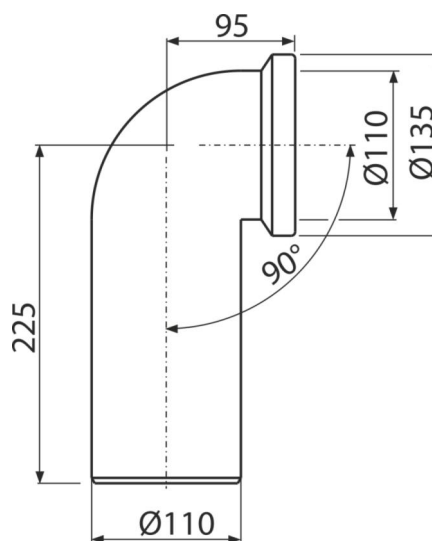

A90-90

Dopojení k WC – koleno 90°

Použití

Pro připojení WC na odpadní potrubí

Vlastnosti

- Materiál: polypropylen
- Napojení na odpad Ø110 mm
- Sklon pod úhlem 90°

Rozsah dodávky

- Koleno
- Těsnění

Objednávací kód, Logistické informace

Kód	EAN	Hmotnost (kus balení paleta)	Rozměr (kus balení)	Množství (balení paleta)
A90-90	8594045931846	0,41 4,92 98,7 kg	260×110×150 590×430×390 mm	12 192 ks

Záruky