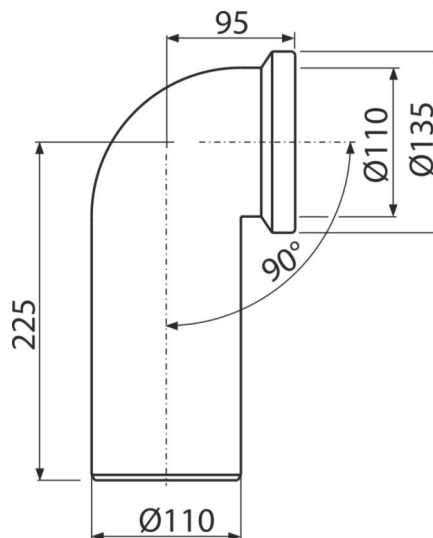

A90-90

WC csatlakozó 90° hajlattal

Alkalmazás

A WC-csésze csatlakozásához a szennyscatornára

Jellemzők

- Anyag: polipropilén
- Szennyscatorna csatlakozás Ø110 mm
- A lejtésszöge 90°

Csomag tartalma

- Könyök
- Tömítés

Rendelési szám, Logisztikai információk

Kód	EAN	Súly (db csomagolás paletta)	Méret (db csomagolás)	Mennyiség (csomagolás paletta)
A90-90	8594045931846	0,41 4,92 98,7 kg	260×110×150 590×430×390 mm	12 192 db