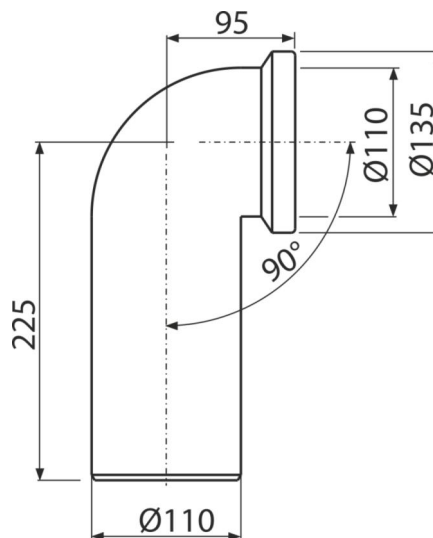

**A90-90**

WC csatlakozó 90° hajlattal

**Alkalmazás**

A WC-csésze csatlakozásához a szennyscatornára

**Jellemzők**

- Anyag: polipropilén
- Szennyscatorna csatlakozás Ø110 mm
- A lejtésszöge 90°

**Csomag tartalma**

- Könyök
- Tömítés

**Rendelési szám, Logisztikai információk**

Kód	EAN	Súly (db   csomagolás   paletta)	Méret (db   csomagolás)	Mennyiség (csomagolás   paletta)
A90-90	8594045931846	0,41   4,92   98,7 kg	260×110×150   590×430×390 mm	12   192 db