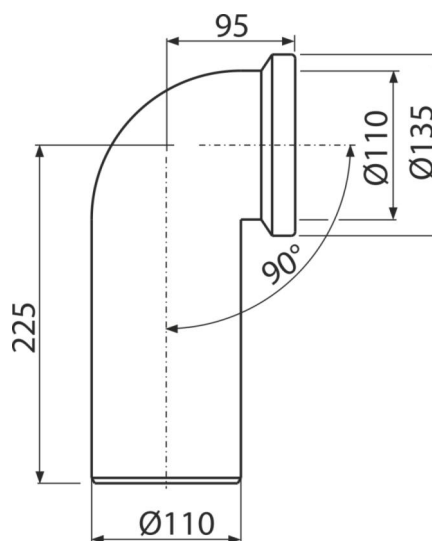

A90-90

Przyłącze WC – kolano 90°

**Zastosowanie**

Do połączenia muszli klozetowej z rurą spustową

Cechy

- Materiał: polipropylen
- Odpływ pionowy Ø110 mm
- Kąt nachylenia 90°

Zakres dostawy

- Kolano
- Uszczelka

Numer zamówienia, Informacje logistyczne

Kod	EAN	Waga (sztuka pakowanie paleta)	Wymiary (sztuka pakowanie)	Ilość (pakowanie paleta)
A90-90	8594045931846	0,41 4,92 98,7 kg	260×110×150 590×430×390 mm	12 192 szt