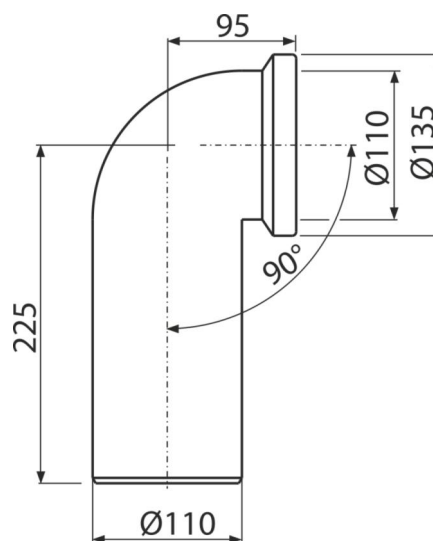

**A90-90**

Przyłącze WC – kolano 90°

**Zastosowanie**

Do połączenia muszli klozetowej z rurą spustową

**Cechy**

- Materiał: polipropylen
- Odpływ pionowy Ø110 mm
- Kąt nachylenia 90°

**Zakres dostawy**

- Kolano
- Uszczelka

**Numer zamówienia, Informacje logistyczne**

Kod	EAN	Waga (sztuka   pakowanie   paleta)	Wymiary (sztuka   pakowanie)	Ilość (pakowanie   paleta)
A90-90	8594045931846	0,41   4,92   98,7 kg	260×110×150   590×430×390 mm	12   192 szt