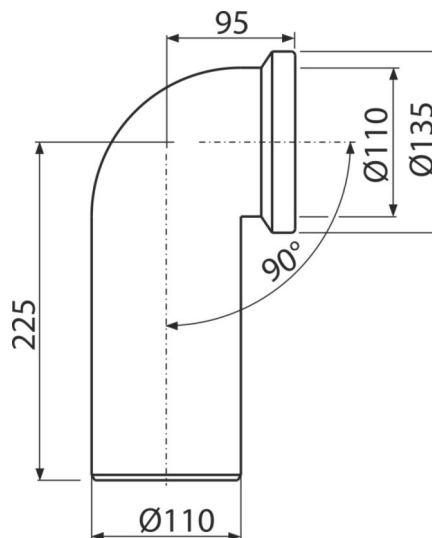

A90-90

Cot WC – conector 90°

Aplicație

Pentru a conecta vasul WC la conducta de scurgere

Caracteristici

- Material: polipropilenă
- Racord Ø110 mm
- Unghi de înclinare 90°

Conținutul pachetului

- Cot
- Garnitură

Detalii pentru comandă, Informații logistice

Cod	EAN	Greutate (buc ambalare palet)	Dimensiuni (buc ambalare)	Cantitate (ambalare palet)
A90-90	8594045931846	0,41 4,92 98,7 kg	260x110x150 590x430x390 mm	12 192 buc