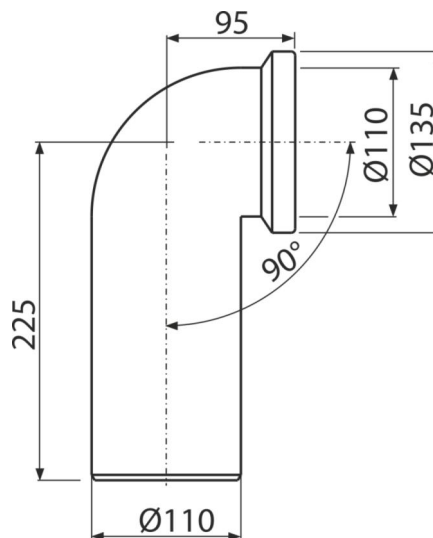

# A90-90

Колено для унитаза 90°

### Характеристика

- Материал: полипропилен
- Прямое подключение к канализационному стоку Ø110 мм
- Угол наклона 90°

### Код заказа, Логистическая информация

Код	EAN	Вес (шт   упаковка   паллета)	Размеры (шт   упаковка)	Количество (упаковка   паллета)
A90-90	8594045931846	0,41   4,92   98,7 кг	260×110×150   590×430×390 мм	12   192 шт