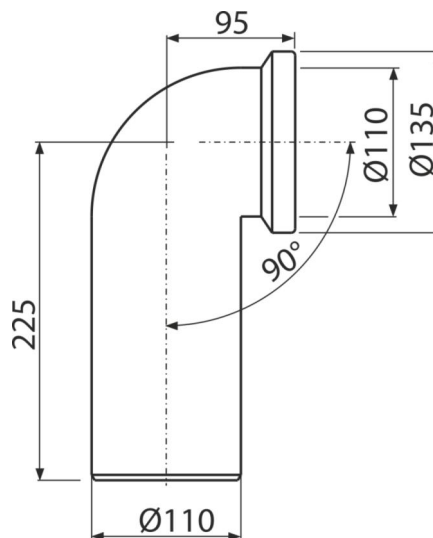

A90-90

Колено для унитаза 90°

Область применения

Для подключения унитаза к канализационному стоку

Характеристика

- Материал: полипропилен
- Прямое подключение к канализационному стоку Ø110 мм
- Угол наклона 90°

Содержание комплекта

- Колено
- Прокладка

Код заказа, Логистическая информация

Код	EAN	Вес (шт упаковка паллета)	Размеры (шт упаковка)	Количество (упаковка паллета)
A90-90	8594045931846	0,41 4,92 98,7 кг	260×110×150 590×430×390 мм	12 192 шт