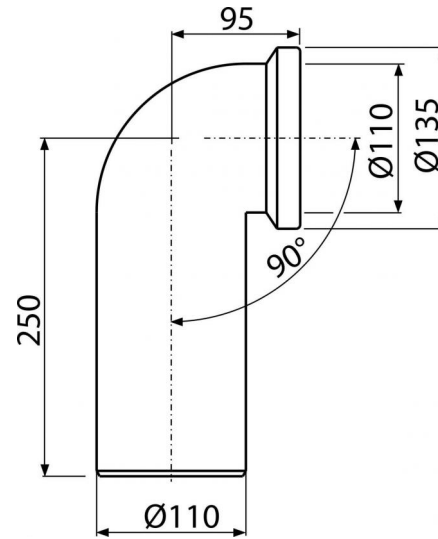

A90-90

Колено для унитаза 90°

**Область применения**

Для подключения унитаза к канализационному стоку

Свойства

- Материал - полипропилен
- Прямое подключение к канализационному стоку Ø110 мм
- Угол наклона 90°

Содержание комплекта

- Колено
- Уплотнение

Код заказа, Логистическая информация

Код	EAN	Вес (шт упаковка паллета)	Размеры (шт упаковка)	Количество (упаковка паллета)
A90-90	8594045931846	0,4100 4,8696 97,9136 кг	260×110×150 590×430×390 мм	12 192 шт