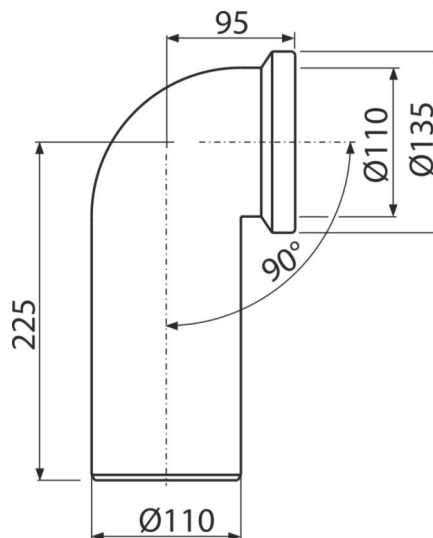

# A90-90

Dopojenie k WC – koleno 90°

### Použitie

Pre pripojenie WC na odpadové potrubie

### Vlastnosti

- Materiál: polypropylén
- Priame napojenie na odpad Ø110 mm
- Sklon pod uhlom 90°

### Objednací kód, Logistické informácie

| Kód    | EAN           | Hmotnosť<br>(kus   balenie   paleta) | Rozmer<br>(kus   balenie)    | Množstvo<br>(balenie   paleta) |
|--------|---------------|--------------------------------------|------------------------------|--------------------------------|
| A90-90 | 8594045931846 | 0,41   4,92   98,7 kg                | 260×110×150   590×430×390 mm | 12   192 ks                    |