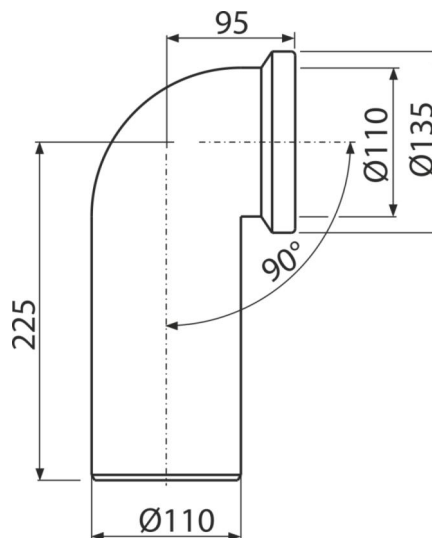

A90-90

Dopojenie k WC – koleno 90°

Použitie

Pre pripojenie WC na odpadové potrubie

Vlastnosti

- Materiál: polypropylén
- Priame napojenie na odpad Ø110 mm
- Sklon pod uhlom 90°

Rozsah dodávky

- Koleno
- Tesnenie

Objednací kód, Logistické informácie

Kód	EAN	Hmotnosť (kus balenie paleta)	Rozmer (kus balenie)	Množstvo (balenie paleta)
A90-90	8594045931846	0,41 4,92 98,7 kg	260×110×150 590×430×390 mm	12 192 ks

Záruky