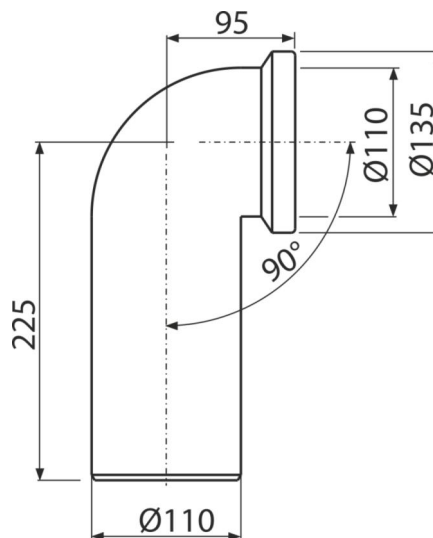

A90-90

Коліно для унітазу 90°

Галузь застосування

Для підключення унітазу до каналізаційного стоку

Характеристика

- Матеріал: поліпропілен
- Пряме підключення до каналізаційного стоку Ø110 мм
- Кут нахилу 90 °

Зміст комплекту

- Коліно
- Прокладка

Код замовлення, Логістична інформація

Код	EAN	Вага (шт упаковка палета)	Розміри (шт упаковка)	Кількість (упаковка палета)
A90-90	8594045931846	0,41 4,92 98,7 кг	260×110×150 590×430×390 мм	12 192 шт