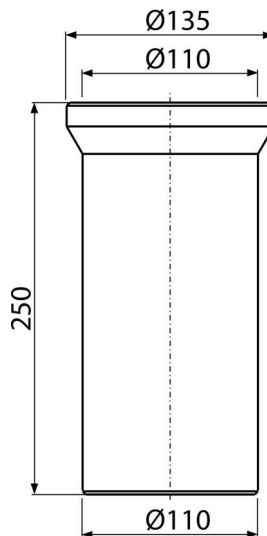

A91-250

Преход за тоалетна чиния, прав, дължина 250 мм

Приложение

За да свържете тоалетната чиния към дренажната тръба

Характеристики

- Дължина 250 мм
- Материал: полипропилен
- Връзка с канализация Ø110 мм

Обхват на доставката

- Уплътнение
- Тръба

Продуктов код, Логистична информация

Код	EAN	Тегло (брой опаковка палет)	Размери (брой опаковка)	Количество (опаковка палет)
A91-250	8594045931853	0,34 6,83 129,2 кг	250x135x135 590x430x390 мм	20 320 бр