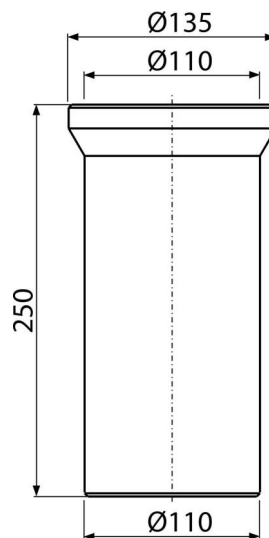

# A91-250

Dopojení k WC – nátrubek 250 mm

#### Vlastnosti

- Délka 250 mm
- Materiál: polypropylen
- Napojení na odpad Ø110 mm

#### Objednávací kód, Logistické informace

Kód	EAN	Hmotnost (kus   balení   paleta)	Rozměr (kus   balení)	Množství (balení   paleta)
A91-250	8594045931853	0,34   6,83   129,2 kg	250×135×135   590×430×390 mm	20   320 ks