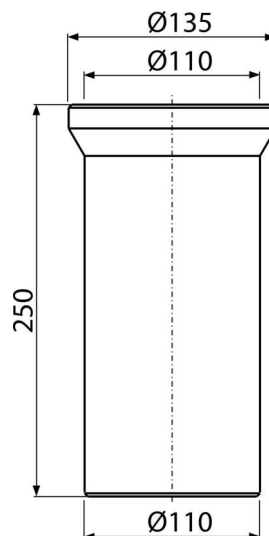

# A91-250

Dopojení k WC – nátrubek 250 mm

## Vlastnosti

- Délka 250 mm
- Materiál: polypropylen
- Napojení na odpad Ø110 mm

## Objednací kód, Logistické informace

Kód	EAN	Hmotnost (kus   balení   paleta)	Rozměr (kus   balení)	Množství (balení   paleta)
A91-250	8594045931853	0,34   6,83   129,2 kg	250×135×135   590×430×390 mm	20   320 ks