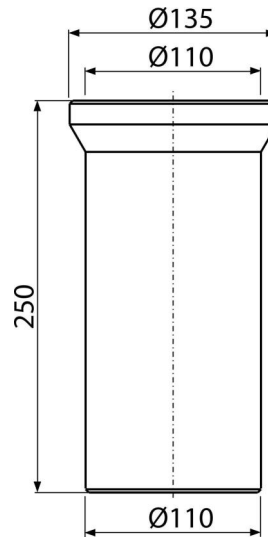

# A91-250

WC-Anschlussstutz 250 mm

### Anwendung

Für den Anschluss des WC-Beckens an das Abflussrohr

### Eigenschaften

- Länge 250 mm
- Material: Polypropylen
- Anschluss an Abfallrohr Ø 110 mm

### Bestellnummer, Logistische Informationen

Code	EAN	Gewicht (stück   menge   palette)	Maße (stück   menge)	Verpackung (menge   palette)
A91-250	8594045931853	0,34   6,83   129,2 kg	250x135x135   590x430x390 mm	20   320 Stk.