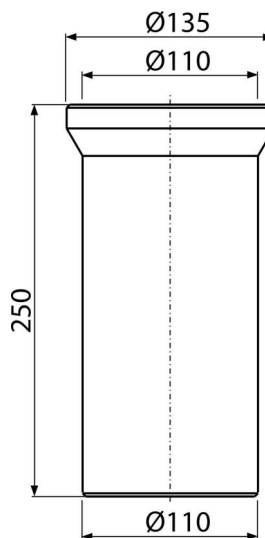

A91-250

WC csatlakozó – 250 mm toldócső

Alkalmazás

A WC-csésze csatlakozásához a szennyecatornára

Jellemzők

- Hosszúság 250 mm
- Anyag: polipropilén
- Szennyecatorna csatlakozás Ø110 mm

Csomag tartalma

- Tömítés
- Cső

Rendelési szám, Logisztikai információk

Kód	EAN	Súly (db csomagolás paletta)	Méret (db csomagolás)	Mennyiség (csomagolás paletta)
A91-250	8594045931853	0,34 6,83 129,2 kg	250x135x135 590x430x390 mm	20 320 db