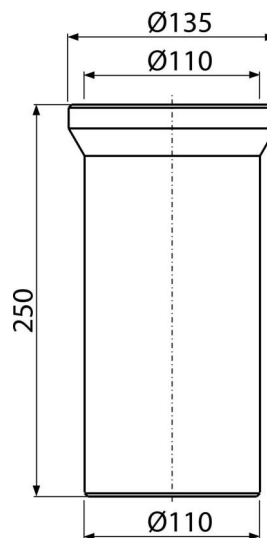

A91-250

WC csatlakozó – 250 mm toldócső

Alkalmazás

A WC-csésze csatlakozásához a szennyscatornára

Jellemzők

- Hosszúság 250 mm
- Anyag: polipropilén
- Szennyscatorna csatlakozás Ø110 mm

Csomag tartalma

- Tömítés
- Cső

Rendelési szám, Logisztikai információk

Kód	EAN	Súly (db csomagolás paletta)	Méret (db csomagolás)	Mennyiség (csomagolás paletta)
A91-250	8594045931853	0,34 6,83 129,2 kg	250x135x135 590x430x390 mm	20 320 db