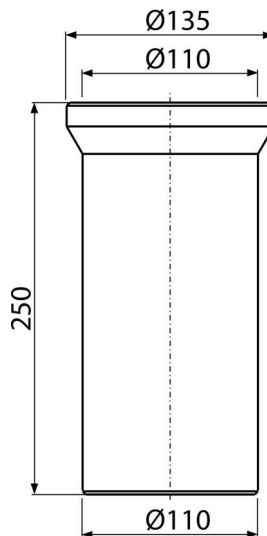

A91-250

Cot WC – conector 250 mm

Aplicație

Pentru a conecta vasul WC la conducta de scurgere

Caracteristici

- Lungime 250 mm
- Material: polipropilenă
- Racord Ø110 mm

Conținutul pachetului

- Garnitură
- Țeavă

Detalii pentru comandă, Informații logistice

Cod	EAN	Greutate (buc ambalare palet)	Dimensiuni (buc ambalare)	Cantitate (ambalare palet)
A91-250	8594045931853	0,34 6,83 129,2 kg	250x135x135 590x430x390 mm	20 320 buc