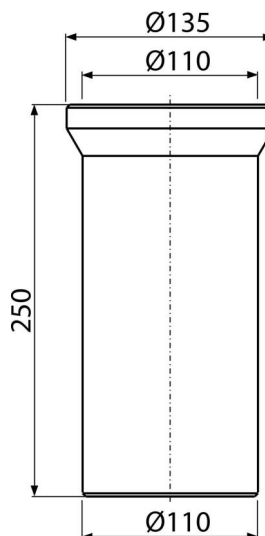

A91-250

Патрубок для унитаза 250 мм

Область применения

Для подключения унитаза к канализационному стоку

Характеристика

- Длина 250 мм
- Материал: полипропилен
- Прямое подключение к канализационному стоку Ø110 мм

Содержание комплекта

- Прокладка
- Патрубок

Код заказа, Логистическая информация

| Код | EAN | Вес (шт упаковка паллета) | Размеры (шт упаковка) | Количество (упаковка паллета) |
|---------|---------------|----------------------------------|------------------------------|------------------------------------|
| A91-250 | 8594045931853 | 0,34 6,83 129,2 кг | 250×135×135 590×430×390 мм | 20 320 шт |