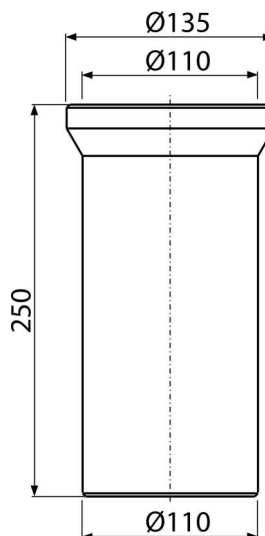

# A91-250

Патрубок для унитаза 250 мм

### Характеристика

- Длина 250 мм
- Материал: полипропилен
- Прямое подключение к канализационному стоку Ø110 мм

### Код заказа, Логистическая информация

Код	EAN	Вес (шт   упаковка   паллета)	Размеры (шт   упаковка)	Количество (упаковка   паллета)
A91-250	8594045931853	0,34   6,83   129,2 кг	250×135×135   590×430×390 мм	20   320 шт