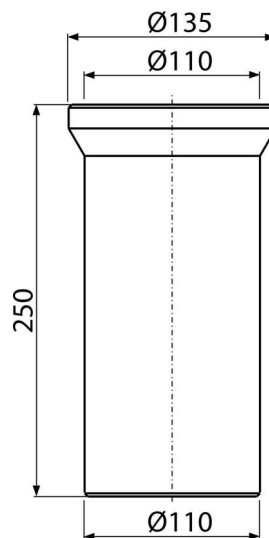

A91-250

Dopojenie k WC – nátrubok 250 mm

Použitie

Pre pripojenie WC na odpadové potrubie

Vlastnosti

- Dĺžka 250 mm
- Materiál: polypropylén
- Priame napojenie na odpad Ø110 mm

Rozsah dodávky

- Tesnenie
- Rúrka

Objednací kód, Logistické informácie

Kód	EAN	Hmotnosť (kus balenie paleta)	Rozmer (kus balenie)	Množstvo (balenie paleta)
A91-250	8594045931853	0,34 6,83 129,2 kg	250×135×135 590×430×390 mm	20 320 ks

Záruky