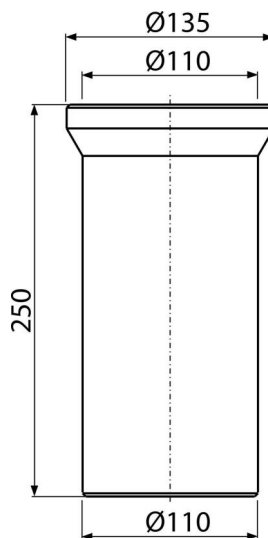

A91-250

Dopojenie k WC – nátrubok 250 mm

Použitie

Pre pripojenie WC na odpadové potrubie

Vlastnosti

- Dĺžka 250 mm
- Materiál: polypropylén
- Priame napojenie na odpad Ø110 mm

Rozsah dodávky

- Tesnenie
- Rúrka

Objednací kód, Logistické informácie

Kód	EAN	Hmotnosť (kus balenie paleta)	Rozmer (kus balenie)	Množstvo (balenie paleta)
A91-250	8594045931853	0,34 6,83 129,2 kg	250×135×135 590×430×390 mm	20 320 ks

Záruky 2/2 rokov * Colný kód 39174000