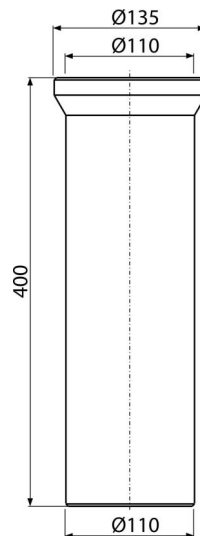

# A91-400

Преход за тоалетна чиния, прав, дължина 400 мм

#### Характеристики

- Дължина 400 мм
- Материал: полипропилен
- Връзка с канализация  $\varnothing$ 110 мм

#### Продуктов код, Логистична информация

Код	EAN	Тегло (брой   опаковка   палет)	Размери (брой   опаковка)	Количество (опаковка   палет)
A91-400	8594045931860	0,59   8,85   161,6 кг	400x135x135   590x430x390 мм	14   224 бр