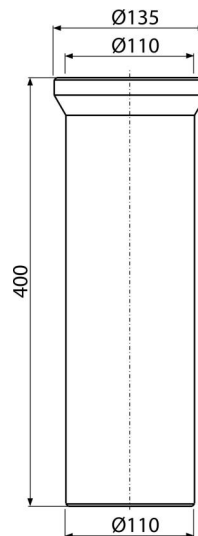

# A91-400

Преход за тоалетна чиния, прав, дължина 400 мм

#### Характеристики

- Дължина 400 мм
- Материал: полипропилен
- Връзка с канализация  $\varnothing$ 110 мм

#### Продуктов код, Логистична информация

Код	EAN	Тегло (брой   опаковка   палет)	Размери (брой   опаковка)	Количество (опаковка   палет)
A91-400	8594045931860	0,59   8,85   161,6 кг	400x135x135   590x430x390 мм	14   224 бр