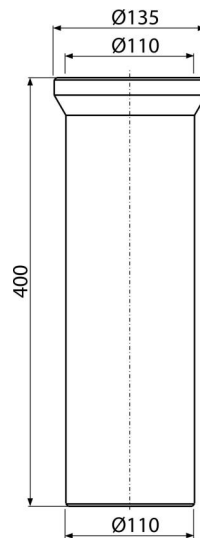

A91-400

Преход за тоалетна чиния, прав, дължина 400 мм

Приложение

За да свържете тоалетната чиния към дренажната тръба

Характеристики

- Дължина 400 мм
- Материал: полипропилен
- Връзка с канализация $\varnothing 110$ мм

Обхват на доставката

- Уплътнение
- Тръба

Продуктов код, Логистична информация

Код	EAN	Тегло (брой опаковка палет)	Размери (брой опаковка)	Количество (опаковка палет)
A91-400	8594045931860	0,59 8,85 161,6 кг	400x135x135 590x430x390 мм	14 224 бр