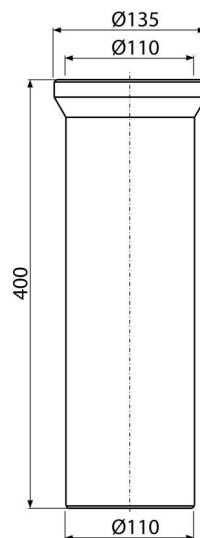

A91-400

Dopojení k WC – nátrubek 400 mm

Použití

Pro připojení WC na odpadní potrubí

Vlastnosti

- Délka 400 mm
- Materiál: polypropylen
- Napojení na odpad Ø110 mm

Rozsah dodávky

- Těsnění
- Trubka

Objednací kód, Logistické informace

Kód	EAN	Hmotnost (kus balení paleta)	Rožměr (kus balení)	Množství (balení paleta)
A91-400	8594045931860	0,59 8,85 161,6 kg	400×135×135 590×430×390 mm	14 224 ks

Záruky