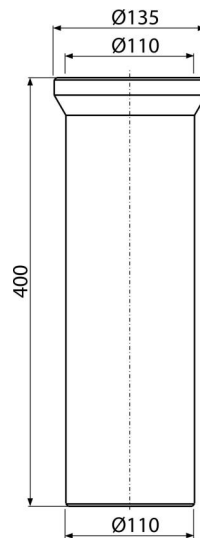

A91-400

WC csatlakozó – 400 mm toldócső

Alkalmazás

A WC-csésze csatlakozásához a szennyscatornára

Jellemzők

- Hosszúság 400 mm
- Anyag: polipropilén
- Szennyscatorna csatlakozás $\varnothing 110$ mm

Csomag tartalma

- Tömítés
- Cső

Rendelési szám, Logisztikai információk

Kód	EAN	Súly (db csomagolás paletta)	Méret (db csomagolás)	Mennyiség (csomagolás paletta)
A91-400	8594045931860	0,59 8,85 161,6 kg	400x135x135 590x430x390 mm	14 224 db