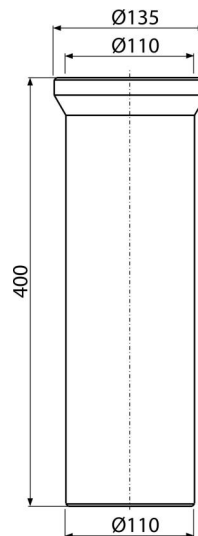

# A91-400

WC csatlakozó – 400 mm toldócső

#### Jellemzők

- Hosszúság 400 mm
- Anyag: polipropilén
- Szennyscatorna csatlakozás Ø110 mm

#### Rendelési szám, Logisztikai információk

Kód	EAN	Súly (db   csomagolás   paletta)	Méret (db   csomagolás)	Mennyiség (csomagolás   paletta)
A91-400	8594045931860	0,59   8,85   161,6 kg	400×135×135   590×430×390 mm	14   224 db