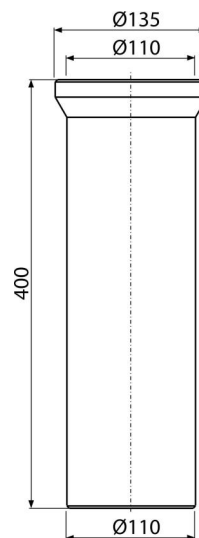

A91-400

Przyłącze WC – króciec 400 mm

Zastosowanie

Do połączenia muszli klozetowej z rurą spustową

Cechy

- Długość 400 mm
- Materiał: polipropylen
- Odpływ pionowy Ø110 mm

Zakres dostawy

- Uszczelka
- Rurka

Numer zamówienia, Informacje logistyczne

Kod	EAN	Waga (sztuka pakowanie paleta)	Wymiary (sztuka pakowanie)	Ilość (pakowanie paleta)
A91-400	8594045931860	0,59 8,85 161,6 kg	400×135×135 590×430×390 mm	14 224 szt