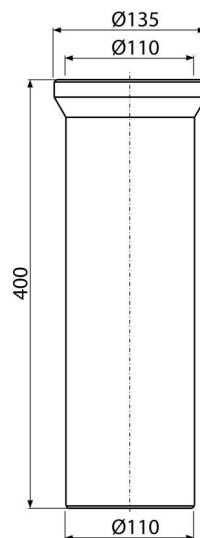

A91-400

Przyłącze WC – króciec 400 mm

Zastosowanie

Do połączenia muszli klozetowej z rurą spustową

Cechy

- Długość 400 mm
- Materiał: polipropylen
- Odpływ pionowy Ø110 mm

Zakres dostawy

- Uszczelka
- Rurka

Numer zamówienia, Informacje logistyczne

Kod	EAN	Waga (sztuka pakowanie paleta)	Wymiary (sztuka pakowanie)	Ilość (pakowanie paleta)
A91-400	8594045931860	0,59 8,85 161,6 kg	400×135×135 590×430×390 mm	14 224 szt