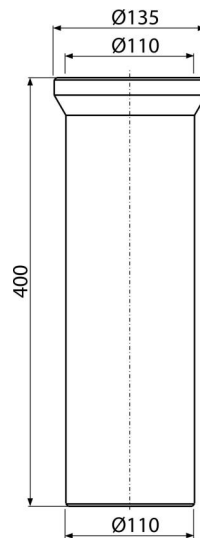

A91-400

Cot WC – conector 400 mm

Aplicație

Pentru a conecta vasul WC la conducta de scurgere

Caracteristici

- Lungime 400 mm
- Material: polipropilenă
- Racord Ø110 mm

Conținutul pachetului

- Garnitură
- Țeavă

Detalii pentru comandă, Informații logistice

Cod	EAN	Greutate (buc ambalare palet)	Dimensiuni (buc ambalare)	Cantitate (ambalare palet)
A91-400	8594045931860	0,59 8,85 161,6 kg	400×135×135 590×430×390 mm	14 224 buc