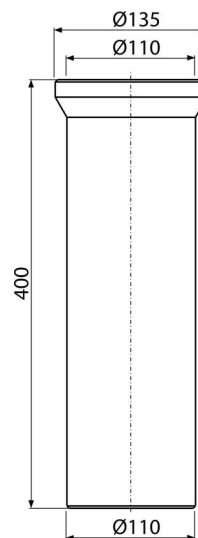

A91-400

Патрубок для унитаза 400 мм

Область применения

Для подключения унитаза к канализационному стоку

Характеристика

- Длина 400 мм
- Материал: полипропилен
- Прямое подключение к канализационному стоку Ø110 мм

Содержание комплекта

- Прокладка
- Патрубок

Код заказа, Логистическая информация

Код	EAN	Вес (шт упаковка паллета)	Размеры (шт упаковка)	Количество (упаковка паллета)
A91-400	8594045931860	0,59 8,85 161,6 кг	400×135×135 590×430×390 мм	14 224 шт