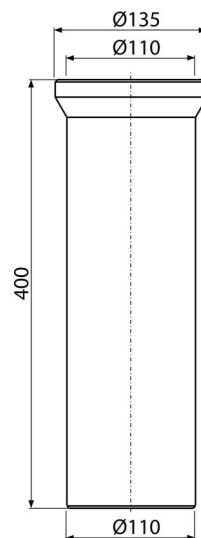

A91-400

Dopojenie k WC – nátrubok 400 mm

Použitie

Pre pripojenie WC na odpadové potrubie

Vlastnosti

- Dĺžka 400 mm
- Materiál: polypropylén
- Priame napojenie na odpad Ø110 mm

Rozsah dodávky

- Tesnenie
- Rúrka

Objednací kód, Logistické informácie

Kód	EAN	Hmotnosť (kus balenie paleta)	Rozmer (kus balenie)	Množstvo (balenie paleta)
A91-400	8594045931860	0,59 8,85 161,6 kg	400×135×135 590×430×390 mm	14 224 ks

Záruky