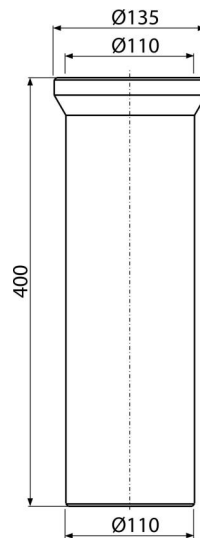

# A91-400

Dopojenie k WC – nátrubok 400 mm

## Vlastnosti

- Dĺžka 400 mm
- Materiál: polypropylén
- Priame napojenie na odpad Ø110 mm

## Objednací kód, Logistické informácie

Kód	EAN	Hmotnosť (kus   balenie   paleta)	Rozmer (kus   balenie)	Množstvo (balenie   paleta)
A91-400	8594045931860	0,59   8,85   161,6 kg	400×135×135   590×430×390 mm	14   224 ks