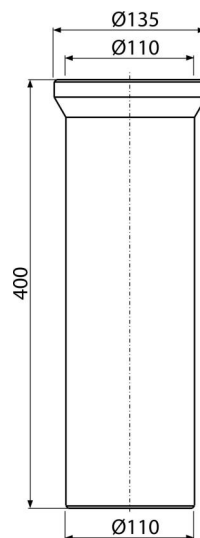

A91-400

Priključak za WC školjku – ravna spojnica 400 mm

Primena

Za spajanje WC školjke na odvodnu cev

Karakteristike

- Dužina 400 mm
- Materijal: polipropilen
- Priključak za odvod $\varnothing 110$ mm

Obim isporuke

- Zaptivka
- Cev

Broj porudžbine, Logističke informacije

| Šifra | EAN | Težina (komad pakovanje paleta) | Dimenzije (komad paleta) | Količina (pakovanje paleta) |
|---------|---------------|--|-------------------------------|----------------------------------|
| A91-400 | 8594045931860 | 0,59 8,85 161,6 kg | 400x135x135 590x430x390 mm | 14 224 kom |