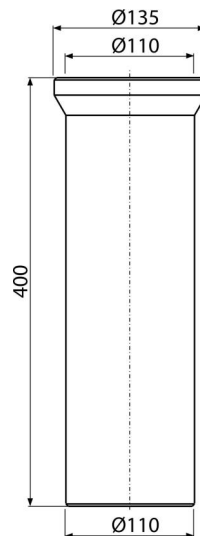

A91-400

Priključak za WC školjku – ravna spojnica 400 mm

Primena

Za spajanje WC školjke na odvodnu cev

Karakteristike

- Dužina 400 mm
- Materijal: polipropilen
- Priključak za odvod Ø110 mm

Obim isporuke

- Zaptivka
- Cev

Broj porudžbine, Logističke informacije

Šifra	EAN	Težina (komad pakovanje paleta)	Dimenzije (komad paleta)	Količina (pakovanje paleta)
A91-400	8594045931860	0,59 8,85 161,6 kg	400×135×135 590×430×390 mm	14 224 kom