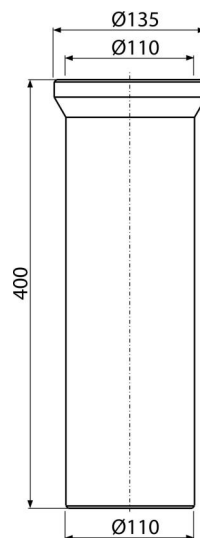

A91-400

Priključak za WC školjku – ravna spojnica 400 mm

Primena

Za spajanje WC školjke na odvodnu cev

Karakteristike

- Dužina 400 mm
- Materijal: polipropilen
- Priključak za odvod Ø110 mm

Obim isporuke

- Zaptivka
- Cev

Broj porudžbine, Logističke informacije

Šifra	EAN	Težina (komad pakovanje paleta)	Dimenzije (komad paleta)	Količina (pakovanje paleta)
A91-400	8594045931860	0,59 8,85 161,6 kg	400×135×135 590×430×390 mm	14 224 kom