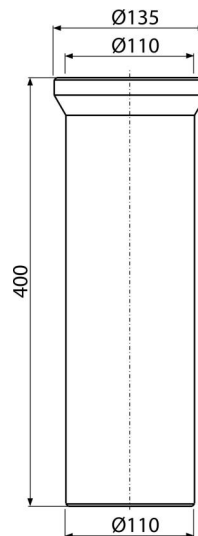

A91-400

Патрубок для унітазу 400 мм

Галузь застосування

Для підключення унітазу до каналізаційного стоку

Характеристика

- Довжина 400 мм
- Матеріал: поліпропілен
- Пряме підключення до каналізаційного стоку Ø110 мм

Зміст комплекту

- Прокладка
- Патрубок

Код замовлення, Логістична інформація

Код	EAN	Вага (шт упаковка палета)	Розміри (шт упаковка)	Кількість (упаковка палета)
A91-400	8594045931860	0,59 8,85 161,6 кг	400×135×135 590×430×390 мм	14 224 шт