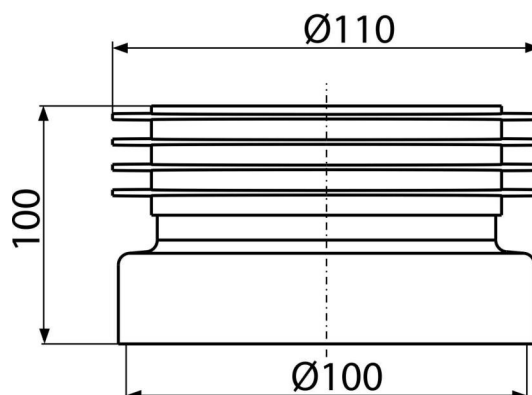

A99

Manżeta do stojącej miski WC, prosta, 90–110 mm, długość 100 mm, PVC, biała

Zastosowanie

Do podłączenia WC z odpływem dolnym

Cechy

- Odpływ pionowy Ø110 mm
- Materiał: PVC

Zakres dostawy

- Manżeta

Numer zamówienia, Informacje logistyczne

Kod	EAN	Waga (sztuka pakowanie paleta)	Wymiary (sztuka pakowanie)	Ilość (pakowanie paleta)
A99	8594045931921	0,20 10,19 183,0 kg	110×100×110 590×430×390 mm	50 800 szt