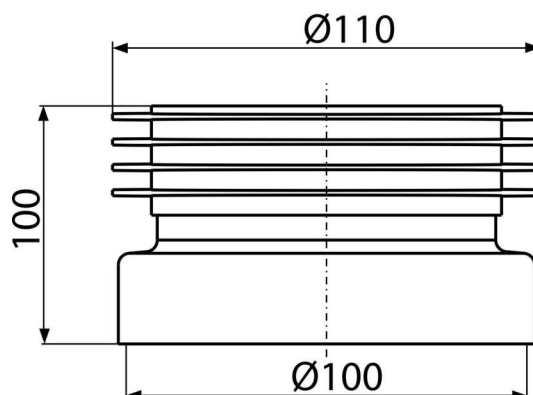

A99

WC ravna manžetna

Primena

Za spajanje WC-a na donju odvodnu cev

Karakteristike

- Materijal: PVC
- Priključak za odvod Ø110 mm

Obim isporuke

- Okovratnik

Broj porudžbine, Logističke informacije

Šifra	EAN	Težina (komad pakovanje paleta)	Dimenzije (komad paleta)	Količina (pakovanje paleta)
A99	8594045931921	0,20 10,19 183,0 kg	110×100×110 590×430×390 mm	50 800 kom