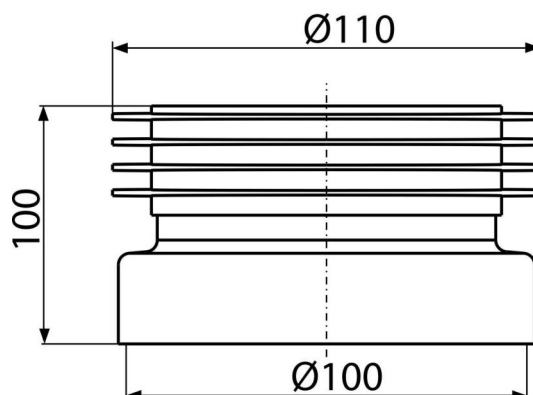

## Primena

Za spajanje WC-a na donju odvodnu cev

## Karakteristike

- Materijal: PVC
- Priključak za odvod Ø110 mm