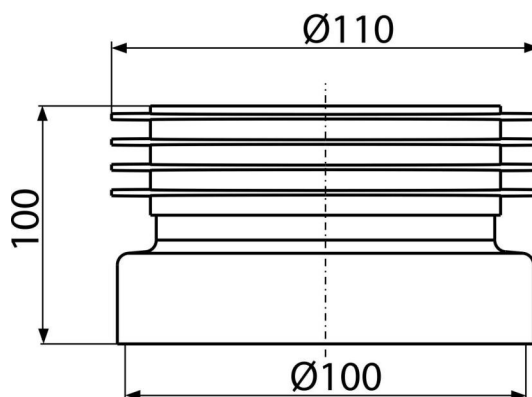

A99

Манжета для унітазу пряма

Галузь застосування

Для вертикального підключення унітазу до стоків

Характеристика

- Матеріал: PVC
- Пряме підключення до каналізаційного стоку Ø110 мм

Зміст комплекту

- манжета

Код замовлення, Логістична інформація

Код	EAN	Вага (шт упаковка палета)	Розміри (шт упаковка)	Кількість (упаковка палета)
A99	8594045931921	0,20 10,19 183,0 кг	110×100×110 590×430×390 мм	50 800 шт

Гарантія