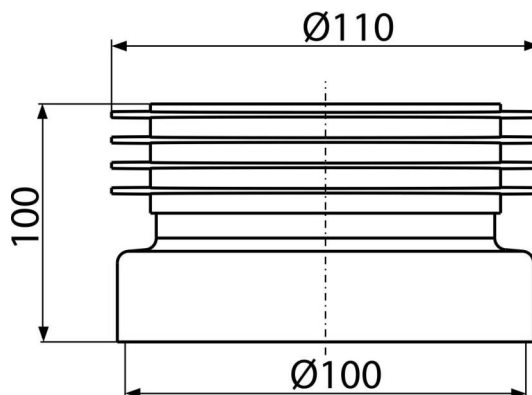

A99

Манжета для унітазу пряма

Галузь застосування

Для вертикального підключення унітазу до стоків

Характеристика

- Матеріал: PVC
- Пряме підключення до каналізаційного стоку Ø110 мм

Зміст комплекту

- манжета

Код замовлення, Логістична інформація

Код	EAN	Вага (шт упаковка палета)	Розміри (шт упаковка)	Кількість (упаковка палета)
A99	8594045931921	0,20 10,19 183,0 кг	110×100×110 590×430×390 мм	50 800 шт

Гарантія