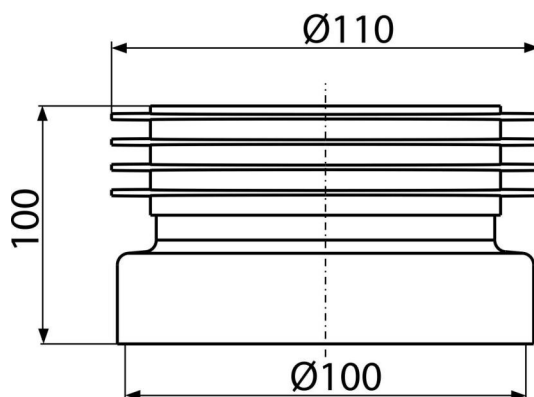

A99

Манжета для унітазу пряма

Галузь застосування

Для вертикального підключення унітазу до стоків

Характеристика

- Матеріал: PVC
- Пряме підключення до каналізаційного стоку Ø110 мм

Зміст комплекту

- манжета

Код замовлення, Логістична інформація

| Код | EAN | Вага (шт упаковка палета) | Розміри (шт упаковка) | Кількість (упаковка палета) |
|-----|---------------|----------------------------------|------------------------------|----------------------------------|
| A99 | 8594045931921 | 0,20 10,19 183,0 кг | 110×100×110 590×430×390 мм | 50 800 шт |