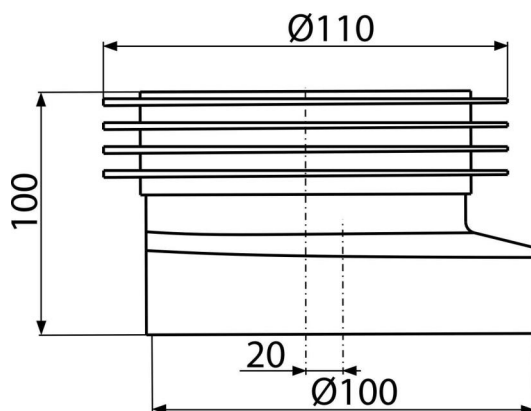

A990

Маншон за тоалетна чиния, ексцентричен

Приложение

За свързване на тоалетната чиния към долна тръба за отпадни води

Характеристики

- Материал: PVC
- Връзка с канализация Ø110 мм
- Извън оста 20 мм

Обхват на доставката

- Яка

Продуктов код, Логистична информация

Код	EAN	Тегло (брой опаковка палет)	Размери (брой опаковка)	Количество (опаковка палет)
A990	8594045931938	0,19 9,74 175,8 кг	110x100x110 590x430x390 мм	50 800 бр