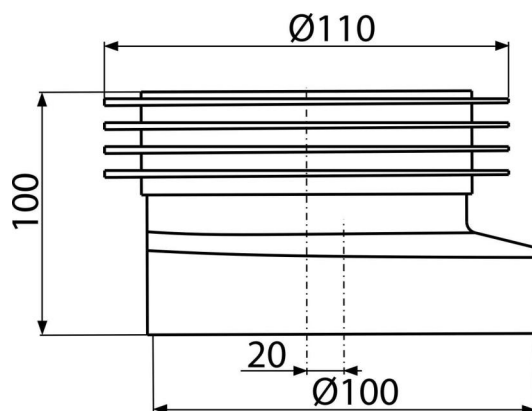

A990

WC manžeta excentrická

Použití

Pro připojení WC se spodním odpadem

Vlastnosti

- Materiál: PVC
- Napojení na odpad Ø110 mm
- Vyosení 20 mm

Rozsah dodávky

- Manžeta

Objednací kód, Logistické informace

Kód	EAN	Hmotnost (kus balení paleta)	Rozměr (kus balení)	Množství (balení paleta)
A990	8594045931938	0,19 9,74 175,8 kg	110x100x110 590x430x390 mm	50 800 ks

Záruky 2/2 roky * Celní kód 39174000