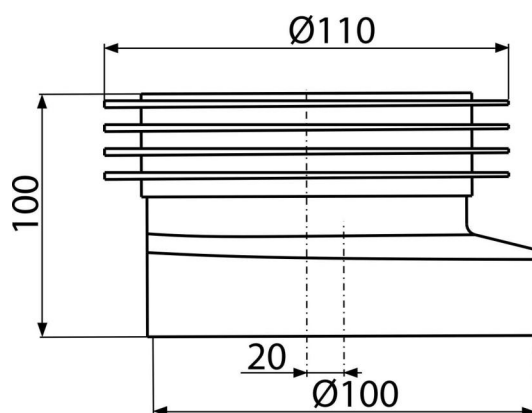

A990

WC manžeta excentrická

**Použití**

Pro připojení WC se spodním odpadem

Vlastnosti

- Materiál: PVC
- Napojení na odpad Ø110 mm
- Vyosení 20 mm

Rozsah dodávky

- Manžeta

Objednací kód, Logistické informace

Kód	EAN	Hmotnost (kus balení paleta)	Rozměr (kus balení)	Množství (balení paleta)
A990	8594045931938	0,19 9,74 175,8 kg	110×100×110 590×430×390 mm	50 800 ks

Záruky

2/2 roky *