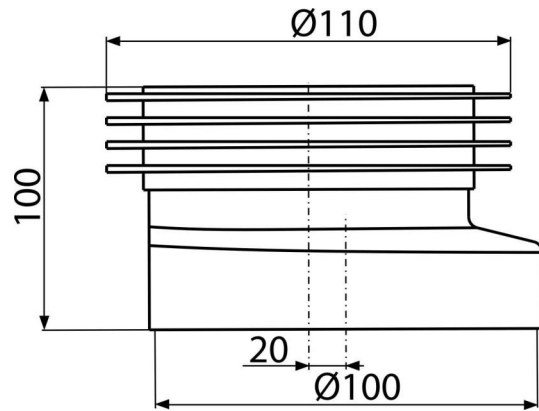

A990

WC-Anschlussmanschette exzentrisch

Anwendung

Für Toiletteanschluss mit unterem Ablauf

Eigenschaften

- Material: PVC
- Anschluss an Abfallrohr Ø 110 mm
- Fluchtungsfehler 20 mm

Verpackungsinhalt

- Manschette

Bestellnummer, Logistische Informationen

Code	EAN	Gewicht (stück menge palette)	Maße (stück menge)	Verpackung (menge palette)
A990	8594045931938	0,19 9,74 175,8 kg	110x100x110 590x430x390 mm	50 800 Stk.