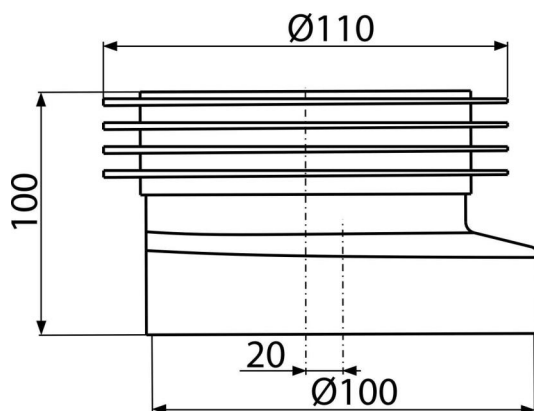

A990

Excentrikus WC csatlakozó

Alkalmazás

Alsó bekötésű WC-k csatlakozásához

Jellemzők

- Anyag: PVC
- Szennyvícsatorna csatlakozás Ø110 mm
- Tengely eltolódás 20 mm

Csomag tartalma

- Mandzsetta

Rendelési szám, Logisztikai információk

Kód	EAN	Súly (db csomagolás paletta)	Méret (db csomagolás)	Mennyiség (csomagolás paletta)
A990	8594045931938	0,19 9,74 175,8 kg	110x100x110 590x430x390 mm	50 800 db