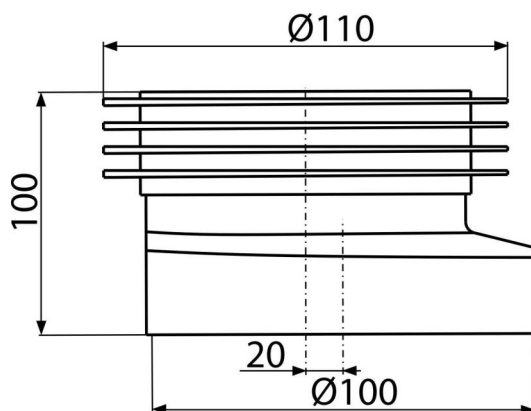

A990

Excentrikus WC csatlakozó

Alkalmazás

Alsó bekötésű WC-k csatlakozásához

Jellemzők

- Anyag: PVC
- Szennyvícsatorna csatlakozás Ø110 mm
- Tengely eltolódás 20 mm

Csomag tartalma

- Mandzsetta

Rendelési szám, Logisztikai információk

Kód	EAN	Súly (db csomagolás paletta)	Méret (db csomagolás)	Mennyiség (csomagolás paletta)
A990	8594045931938	0,19 9,74 175,8 kg	110x100x110 590x430x390 mm	50 800 db