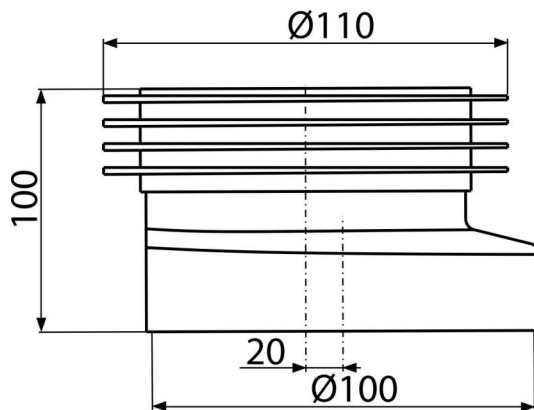

A990

უნიტაზისთვის განკუთვნილი ექსცენტრიული მანუეტი (

განმარტება

გადინების მილთან უნიტაზის ვერტიკალურად დაერთებისთვის

დამახასიათებელი

- მასალა: PVC
- საკანალიზაციო მილთან პირდაპირი კავშირი Ø110 მმ
- ღერძის ნანაცვლება 20 მმ

კომპლექტის შემადგენლობა

- მანუეტი

შეკვეთის ნომერი, ლოგისტიკური ინფორმაცია

კოდი	EAN	ნონა (ცალი შეფუთვა პლატაზი)	ზომები (ცალი შეფუთვა)	რაოდენობა (შეფუთვა პლატა)
A990	8594045931938	0,19 9,74 175,8 კგ	110x100x110 590x430x390 მმ	50 800 (ცალი)