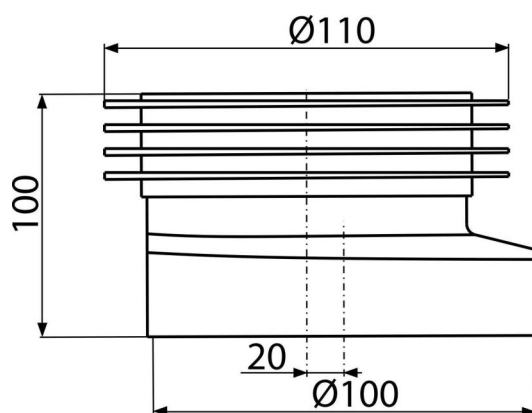

# A990

WC manżeta mimośrodowa

#### Zastosowanie

Do podłączania WC z odpływem dolnym

#### Cechy

- Materiał: PVC
- Odpływ pionowy Ø110 mm
- Osiowość 20 mm

#### Numer zamówienia, Informacje logistyczne

Kod	EAN	Waga (sztuka   pakowanie   paleta)	Wymiary (sztuka   pakowanie)	Ilość (pakowanie   paleta)
A990	8594045931938	0,19   9,74   175,8 kg	110×100×110   590×430×390 mm	50   800 szt