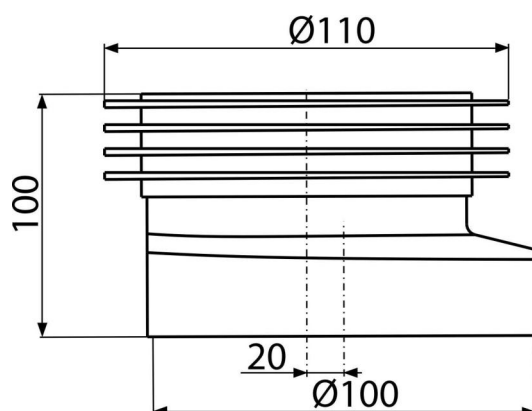

A990

Cot WC excentric

Aplicație

Pentru conectarea WC la conducta de scurgere

Caracteristici

- Material: PVC
- Racord Ø110 mm
- Off-axa 20 mm

Conținutul pachetului

- Guler

Detalii pentru comandă, Informații logistice

Cod	EAN	Greutate (buc ambalare palet)	Dimensiuni (buc ambalare)	Cantitate (ambalare palet)
A990	8594045931938	0,19 9,74 175,8 kg	110x100x110 590x430x390 mm	50 800 buc