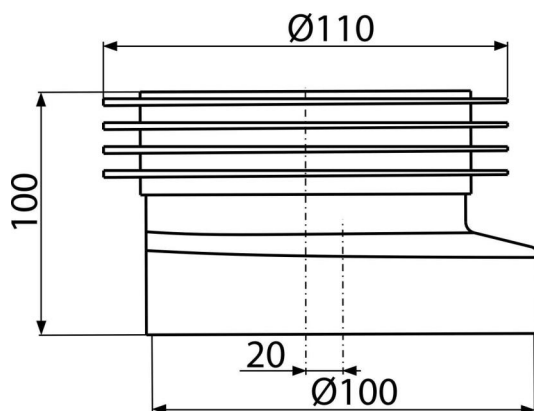

**A990**

Cot WC excentric

**Aplicație**

Pentru conectarea WC la conducta de scurgere

**Caracteristici**

- Material: PVC
- Racord Ø110 mm
- Off-axa 20 mm

**Conținutul pachetului**

- Guler

**Detalii pentru comandă, Informații logistice**

Cod	EAN	Greutate (buc   ambalare   palet)	Dimensiuni (buc   ambalare)	Cantitate (ambalare   palet)
A990	8594045931938	0,19   9,74   175,8 kg	110x100x110   590x430x390 mm	50   800 buc