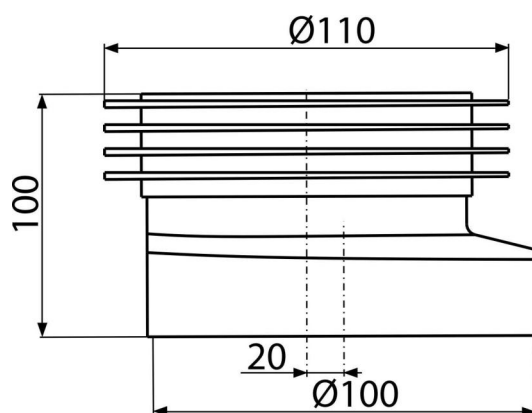

A990

Cot WC excentric

**Aplicație**

Pentru conectarea WC la conducta de scurgere

Caracteristici

- Material: PVC
- Racord Ø110 mm
- Off-axa 20 mm

Conținutul pachetului

- Guler

Detalii pentru comandă, Informații logistice

Cod	EAN	Greutate (buc ambalare palet)	Dimensiuni (buc ambalare)	Cantitate (ambalare palet)
A990	8594045931938	0,19 9,74 175,8 kg	110x100x110 590x430x390 mm	50 800 buc