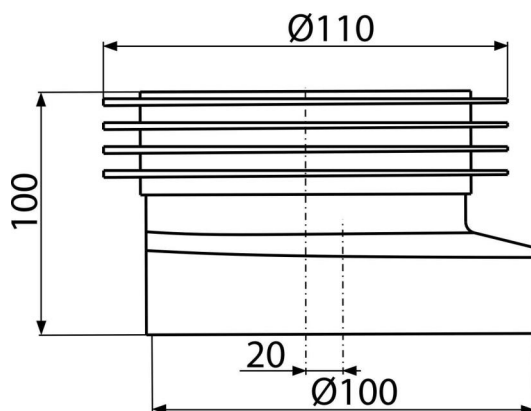

A990

Манжета для унитаза эксцентрическая

Область применения

Для вертикального подключения унитаза к стокам

Характеристика

- Материал: PVC
- Прямое подключение к канализационному стоку Ø110 мм
- Смещение оси 20 мм

Содержание комплекта

- Манжета

Код заказа, Логистическая информация

Код	EAN	Вес (шт упаковка паллета)	Размеры (шт упаковка)	Количество (упаковка паллета)
A990	8594045931938	0,19 9,74 175,8 кг	110x100x110 590x430x390 мм	50 800 шт