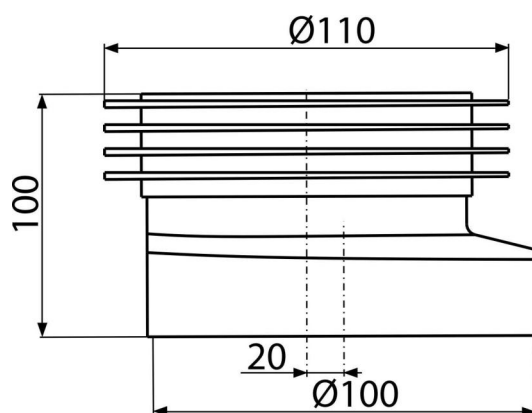

A990

WC manžeta excentrická

**Použitie**

Pre pripojenie WC so spodným odpadom

Vlastnosti

- Materiál: PVC
- Priame napojenie na odpad Ø110 mm
- Vyosenie 20 mm

Rozsah dodávky

- Manžeta

Objednací kód, Logistické informácie

Kód	EAN	Hmotnosť (kus balenie paleta)	Rozmer (kus balenie)	Množstvo (balenie paleta)
A990	8594045931938	0,19 9,74 175,8 kg	110×100×110 590×430×390 mm	50 800 ks

Záruky