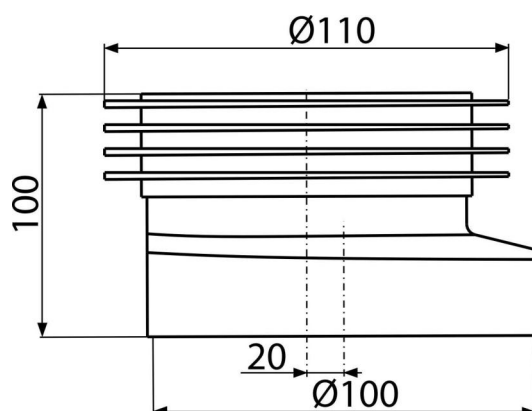

A990

WC manžeta excentrická

Použitie

Pre pripojenie WC so spodným odpadom

Vlastnosti

- Materiál: PVC
- Priame napojenie na odpad Ø110 mm
- Vyosenie 20 mm

Rozsah dodávky

- Manžeta

Objednací kód, Logistické informácie

Kód	EAN	Hmotnosť (kus balenie paleta)	Rozmer (kus balenie)	Množstvo (balenie paleta)
A990	8594045931938	0,19 9,74 175,8 kg	110x100x110 590x430x390 mm	50 800 ks

Záruky 2/2 rokov * Colný kód 39174000