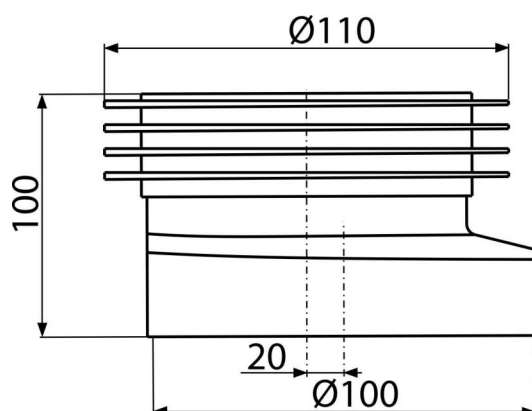

A990

WC ekscentrična manžetna

Primena

Za spajanje WC-a na donju odvodnu cev

Karakteristike

- Materijal: PVC
- Priključak za odvod Ø110 mm
- Van ose 20 mm

Obim isporuke

- Okovratnik

Broj porudžbine, Logističke informacije

Šifra	EAN	Težina (komad pakovanje paleta)	Dimenzije (komad paleta)	Količina (pakovanje paleta)
A990	8594045931938	0,19 9,74 175,8 kg	110×100×110 590×430×390 mm	50 800 kom