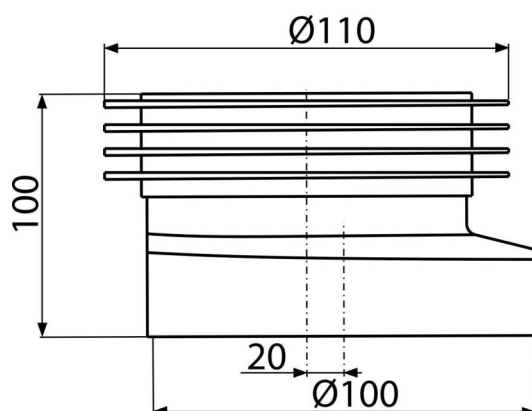

A990

WC ekscentrična manžetna

Primena

Za spajanje WC-a na donju odvodnu cev

Karakteristike

- Materijal: PVC
- Priključak za odvod Ø110 mm
- Van ose 20 mm

Obim isporuke

- Okovratnik

Broj porudžbine, Logističke informacije

Šifra	EAN	Težina (komad pakovanje paleta)	Dimenzije (komad paleta)	Količina (pakovanje paleta)
A990	8594045931938	0,19 9,74 175,8 kg	110x100x110 590x430x390 mm	50 800 kom