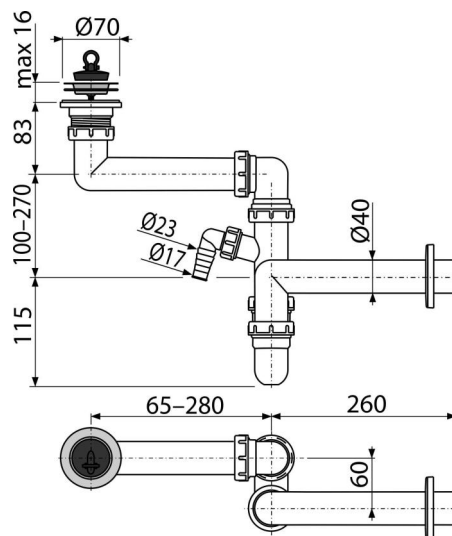

# A870P-DN40

Priestorovo úsporný drezový sifón DN40 s prípojkou

## Vlastnosti

- Materiál: polypropylén
- Napojenie na odpadovú rúrku Ø40 mm
- S prípojkou pre práčku alebo umývačku riadu

## Objednací kód, Logistické informácie

Kód	EAN	Hmotnosť (kus   balenie   paleta)	Rozmer (kus   balenie)	Množstvo (balenie   paleta)
A870P-DN40	8594045931945	40 mm 0,59   8,80   160,8 kg	360×90×180   590×430×390 mm	15   240 ks

## Technické parametre

- Prípojka na hadicu 17-23 mm
- Prietok 60 l/min
- Tepelný atest 95 °C
- Zápachová uzáverka 64 mm