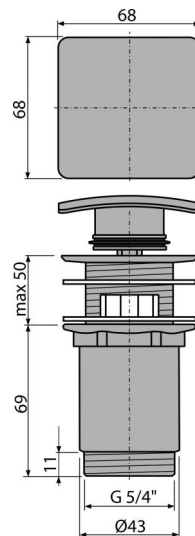

A393

Витло метално за сифон CLICK/CLACK 1 1/4" с преливник, квадратна тапа

Приложение

За мивка с преливник

Характеристики

- CLICK / CLACK с дълъг живот
- Материал: метал с хромово покритие
- Силно устойчив на механични повреди
- Резба за връзка към сифон за умивалник 5/4 "

Обхват на доставката

- Хромирана метална тапа
- Силиконово уплътнение 2 бр
- Дренажно тяло за душ кабина

Продуктов код, Логистична информация

Код	EAN	Тегло (брой опаковка палет)	Размери (брой опаковка)	Количество (опаковка палет)
A393	8594045931952	0,42 12,48 369,4 кг	120×75×75 390×240×300 мм	30 840 бр

Гаранция

2/3 гаранция *

Норми

EN 274

Технически спецификации

- Резба 5/4 "