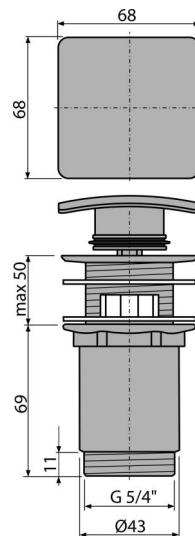

# A393

Витло метално за сифон CLICK/CLACK 1 1/4" с преливник, квадратна тапа

### Продуктов код, Логистична информация

Код	EAN	Тегло (брой   опаковка   палет)	Размери (брой   опаковка)	Количество (опаковка   палет)
A393	8594045931952	0,42   12,48   369,4 кг	120×75×75   390×240×300 мм	30   840 бр

### Технически спецификации

- Резба 5/4 "