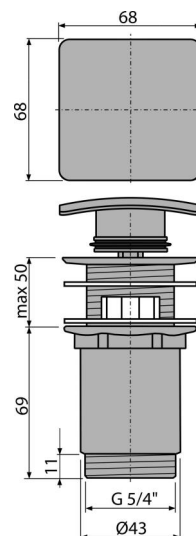

A393

Ablaufventil für die Waschbecken CLICK/CLACK 5/4" Ganzmetal mit Überlauf, kantig Stopfen

Anwendung

Für Waschbecken mit Überlauf

Eigenschaften

- Lange Lebensdauer des CLICK / CLACK Mechanismus
- Material: Metall mit Oberflächenbehandlung verchromt
- Verchromung ist gegen mechanische Beschädigungen beständig
- Gewinde für Anschluss an Waschbeckensiphon 5/4"

Verpackungsinhalt

- Verchromter Metallstöpsel
- Silikondichtung 2 Stück
- Ablauf-Körper

Bestellnummer, Logistische Informationen

Code	EAN	Gewicht (stück menge palette)	Maße (stück menge)	Verpackung (menge palette)
A393	8594045931952	0,42 12,48 369,4 kg	120×75×75 390×240×300 mm	30 840 Stk.

Die Garantien

2/3 jahre *

Normen

EN 274

Technische Parameter

- Gewinde 5/4 "