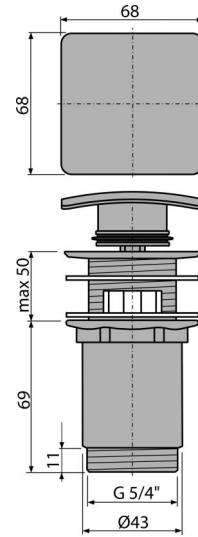

A393

Ablaufventil für die Waschbecken CLICK/CLACK 5/4" Ganzmetal mit Überlauf, kantig Stopfen

Anwendung

Für Waschbecken mit Überlauf

Eigenschaften

- Lange Lebensdauer des CLICK / CLACK Mechanismus
- Material: Metall mit Oberflächenbehandlung verchromt
- Verchromung ist gegen mechanische Beschädigungen beständig
- Gewinde für Anschluss an Waschbeckensiphon 5/4"

Verpackungsinhalt

- Verchromter Metallstöpsel
- Silikondichtung 2 Stück
- Ablauf-Körper

Bestellnummer, Logistische Informationen

Code	EAN	Gewicht (stück menge palette)	Maße (stück menge)	Verpackung (menge palette)
A393	8594045931952	0,42 12,48 369,4 kg	120×75×75 390×240×300 mm	30 840 Stk.

Die Garantien

2/3 jahre *

Normen

EN 274

Technische Parameter

- Gewinde 5/4 "