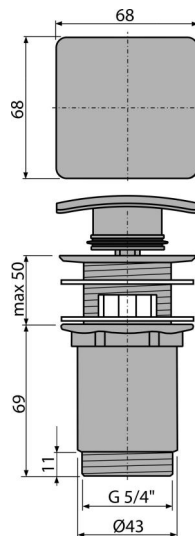

A393

CLICK/CLACK mosdó leeresztő 5/4", túlfolyóval, fémből, szögletes dugóval

Alkalmazás

Mosogatókhoz túlfolyóval

Jellemzők

- Hosszú élettartamú mechanizmus CLICK/CLACK
- Anyaga: fém, króm felülettel
- Krómozása ellenáll a mechanikai sérüléseknek
- Menet a mosdósifon csatlakozásához 5/4"

Csomag tartalma

- Krómozott fém dugó
- Szilikon tömítés 2 db
- Leeresztő

Rendelési szám, Logisztikai információk

Kód	EAN	Súly (db csomagolás paletta)	Méret (db csomagolás)	Mennyiség (csomagolás paletta)
A393	8594045931952	0,42 12,48 369,4 kg	120×75×75 390×240×300 mm	30 840 db