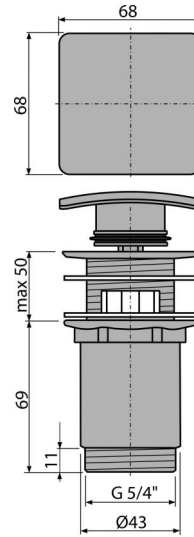

A393

წიფარის სიფონის ჩამკეტი **CLICK/CLACK 5/4"** სრული მეტალის ზედაპირით, კვადრატული

განმარტება

გადინების მქონე წიფარისთვის

დამახასიათებელი

- მექანიზმის **CLICK / CLACK** მოხმარების ხანგრძლივი ვადები
- მასალა: მეტალი ქრომირებული ზედაპირით
- ქრომირებული ზედაპირი უზრუნველყოფს მექანიკური დაზიანებისადმი მდგრადობას
- სიფონის დაკავშირებისთვის ხრახნიანი კავშირი 5/4 "

კომპლექტის შემადგენლობა

- ქრომირებული ფოლადის საცობი
- სილიკონის შუასადები 2 ცალი.
- გადინების კორპუსი

ქეკეტის ნომერი, ლოგისტიკური ინფორმაცია

კოდი	EAN	წონა (კალი შეფუთვა პლატაზე)	ზომები (კალი შეფუთვა)	რაოდენობა (შეფუთვა პლატა)
A393	8594045931952	0,42 12,48 369,4 კგ	120×75×75 390×240×300 მმ	30 840 ცალი

გარანტია

2/3 years *

ნორმები

EN 274

ტექნიკური მახასიათებლები

- ქანჭის დიამეტრი 5/4 "