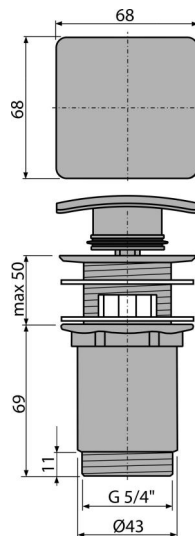

A393

წიფარის სიფონის ჩამკეტი **CLICK/CLACK 5/4"** სრული მეტალის ზედაპირით, კვადრატული

განმარტება

გადინების მქონე წიფარისთვის

დამახასიათებელი

- მექანიზმის **CLICK / CLACK** მოხმარების ხანგრძლივი ვადები
- მასალა: მეტალი ქრომირებული ზედაპირით
- ქრომირებული ზედაპირი უზრუნველყოფს მექანიკური დაზიანებისადმი მდგრადობას
- სიფონის დაკავშირებისთვის ხრახნიანი კავშირი 5/4 "

კომპლექტის შემადგენლობა

- ქრომირებული ფოლადის საცობი
- სილიკონის შუასადები 2 ცალი.
- გადინების კორპუსი

ქეკეტის ნომერი, ლოგისტიკური ინფორმაცია

კოდი	EAN	წონა (კალი შეფუთვა პლატაზე)	ზომები (კალი შეფუთვა)	რაოდენობა (შეფუთვა პლატა)
A393	8594045931952	0,42 12,48 369,4 კგ	120×75×75 390×240×300 მმ	30 840 ცალი

გარანტია
2/3 years *

ნორმები
EN 274

ტექნიკური მახასიათებლები

- ქანჭის დიამეტრი 5/4 "