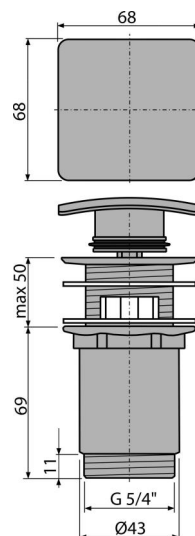

# A393

Spust umywalki CLIK/CLAK 5/4" metalowy z przelewem, korek kwadratowy

### Numer zamówienia, Informacje logistyczne

Kod	EAN	Waga (sztuka   pakowanie   paleta)	Wymiary (sztuka   pakowanie)	Ilość (pakowanie   paleta)
A393	8594045931952	0,42   12,48   369,4 kg	120×75×75   390×240×300 mm	30   840 szt

### Dane techniczne

- Gwint 5/4 "