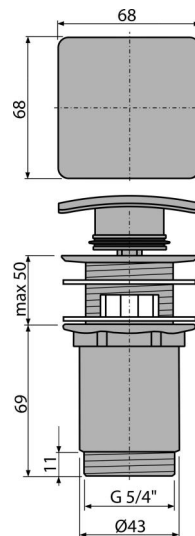

# A393

Ventil lavoare CLICK/CLACK 5/4", metallic cu preaplin, dop pătrat

## Detalii pentru comandă, Informații logistice

Cod	EAN	Greutate (buc   ambalare   palet)	Dimensiuni (buc   ambalare)	Cantitate (ambalare   palet)
A393	8594045931952	0,42   12,48   369,4 kg	120×75×75   390×240×300 mm	30   840 buc

## Parametrii tehnici

- Filet 5/4 "