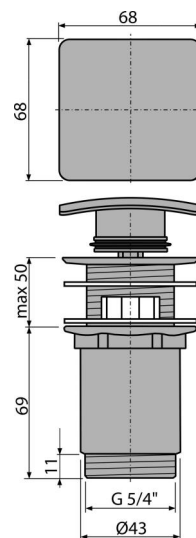

A393

Донный клапан сифона для умывальника CLICK/CLACK 5/4", цельнометаллический с переливом и квадратной заглушкой

Область применения

Для раковин с переливом

Характеристика

- Длительный срок службы механизма CLICK/CLACK
- Материал: металл с покрытием хром
- Хромированное покрытие обладает высокой устойчивостью к механическим повреждениям
- Резьбовое соединение 5/4" для подключения сифона

Содержание комплекта

- Хромированная стальная пробка
- Силиконовая прокладка 2 шт.
- Корпус слива

Код заказа, Логистическая информация

Код	EAN	Вес (шт упаковка паллета)	Размеры (шт упаковка)	Количество (упаковка паллета)
A393	8594045931952	0,42 12,48 369,4 кг	120x75x75 390x240x300 мм	30 840 шт

Гарантии

2/3 лет *

Свойства

EN 274

Технические параметры

- Диаметр резьбы 5/4 "