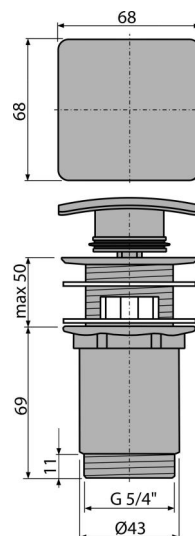

# A393

Výpusť umývadlová CLICK/CLACK 5/4" celokovová s prepacom, hranatá zátka

## Objednací kód, Logistické informácie

Kód	EAN	Hmotnosť (kus   balenie   paleta)	Rozmer (kus   balenie)	Množstvo (balenie   paleta)
A393	8594045931952	0,42   12,48   369,4 kg	120×75×75   390×240×300 mm	30   840 ks

## Technické parametre

- Závit 5/4"