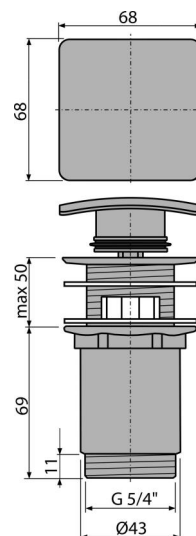

A393

Gornji deo sifona za umivaonik CLICK/CLACK 5/4" metalni sa prelivom, pravougaoni čep

Primena

Za umivaonik sa prelivom

Karakteristike

- Dugotrajni CLICK/CLACK mehanizam
- Materijal: metal sa hrom završnom obradom
- Visoko otporan na mehanička oštećenja
- Navoj za povezivanje na sifon za umivaonik 5/4 "

Obim isporuke

- Hromirani metalni čep
- Silikonska zaptivka 2 kom
- Telo odvoda za tuš

Broj porudžbine, Logističke informacije

Šifra	EAN	Težina (komad pakovanje paleta)	Dimenzije (komad paleta)	Količina (pakovanje paleta)
A393	8594045931952	0,42 12,48 369,4 kg	120×75×75 390×240×300 mm	30 840 kom

Garancije

2/3 godina *

Norme

EN 274

Tehničke specifikacije

- Navoj 5/4 "