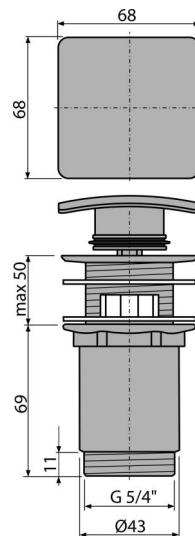

A393

Gornji deo sifona za umivaonik CLICK/CLACK 5/4" metalni sa prelivom, pravougaoni čep

Primena

Za umivaonik sa prelivom

Karakteristike

- Dugotrajni CLICK/CLACK mehanizam
- Materijal: metal sa hrom završnom obradom
- Visoko otporan na mehanička oštećenja
- Navoj za povezivanje na sifon za umivaonik 5/4 "

Obim isporuke

- Hromirani metalni čep
- Silikonska zaptivka 2 kom
- Telo odvoda za tuš

Broj porudžbine, Logističke informacije

Šifra	EAN	Težina (komad pakovanje paleta)	Dimenzije (komad paleta)	Količina (pakovanje paleta)
A393	8594045931952	0,42 12,48 369,4 kg	120×75×75 390×240×300 mm	30 840 kom

Garancije

2/3 godina *

Norme

EN 274

Tehničke specifikacije

- Navoj 5/4 "