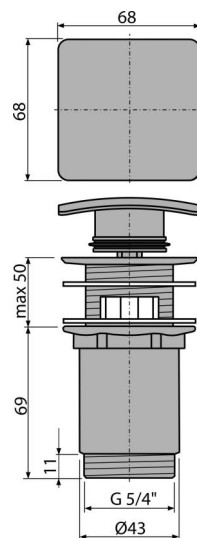

# A393

Донний клапан сифона для умивальника CLICK/CLACK 5/4", суцільнометалевий з переливом та квадратною заглушкою

### Код замовлення, Логістична інформація

Код	EAN	Вага (шт   упаковка   палета)	Розміри (шт   упаковка)	Кількість (упаковка   палета)
A393	8594045931952	0,42   12,48   369,4 кг	120×75×75   390×240×300 MM	30   840 шт

### Технічні характеристики

- Діаметр різьблення 5/4 "