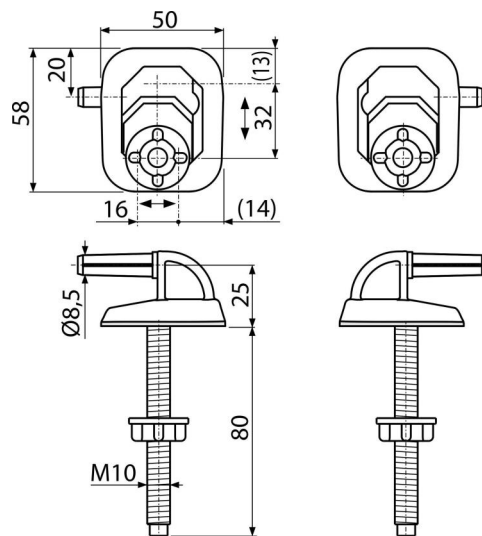

P0009-ND

Крепежи за A60

Приложение

За тоалетна седалка A60

Характеристики

- Пластмасов корпус
- Широка гама от настройки - висока съвместимост

Обхват на доставката

- Пластмасов винт с гайка 2 бр
- Пластмасов държач 2 бр

Продуктов код, Логистична информация

Код	EAN	Тегло (брой опаковка палет)	Размери (брой опаковка)	Количество (опаковка палет)
P0009-ND	8594045931969	0,07 0,07 - кг	100x80x55 - мм	1 - бр

Гаранция

2/2 гаранция *